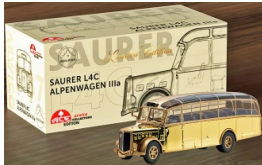

002009 Saurer L4C Saurer L4C Alpenwagen IIIa