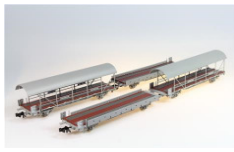

## Liliput N

Dezember 23

Art-Nr.

Bezeichnung

260101

SBB 3-tlg Schotterwagen-Set Epoche V ohne Beladung

260102

SBB 3-tlg Schotterwagen-Set Epoche V mit Beladung

260107

SBB Fans-u Kippwagen Set 4 Wagen

260108

BLS Fans-u Kippwagen Set 4 Wagen blau

260120

SBB Auffahrwagen/Autotransportwagen 4 Wagen

260121

SBB Autotransportwagen 3 Wagen