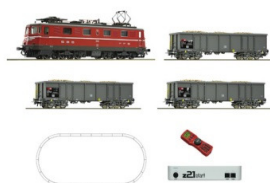

Dezember 23

Start - Set's

Art-Nr. Bezeichnung

Fleischmann N

931893 **Digi-Startset Re420+Gz.**

Fleischmann H0

631581 **DCD** Digi-Set: MM "Berg" Snd, 4 Wg.

Piko H0

57187 DC SBB Cargo mit 3 Güterwagen

59110 DC Sersa Am 843 weiss

Roco H0

51296 **DCD** z21Digi: Ae6/6+Rübe SBB

Dezember 23

Start - Set's

Art-Nr.

Bezeichnung